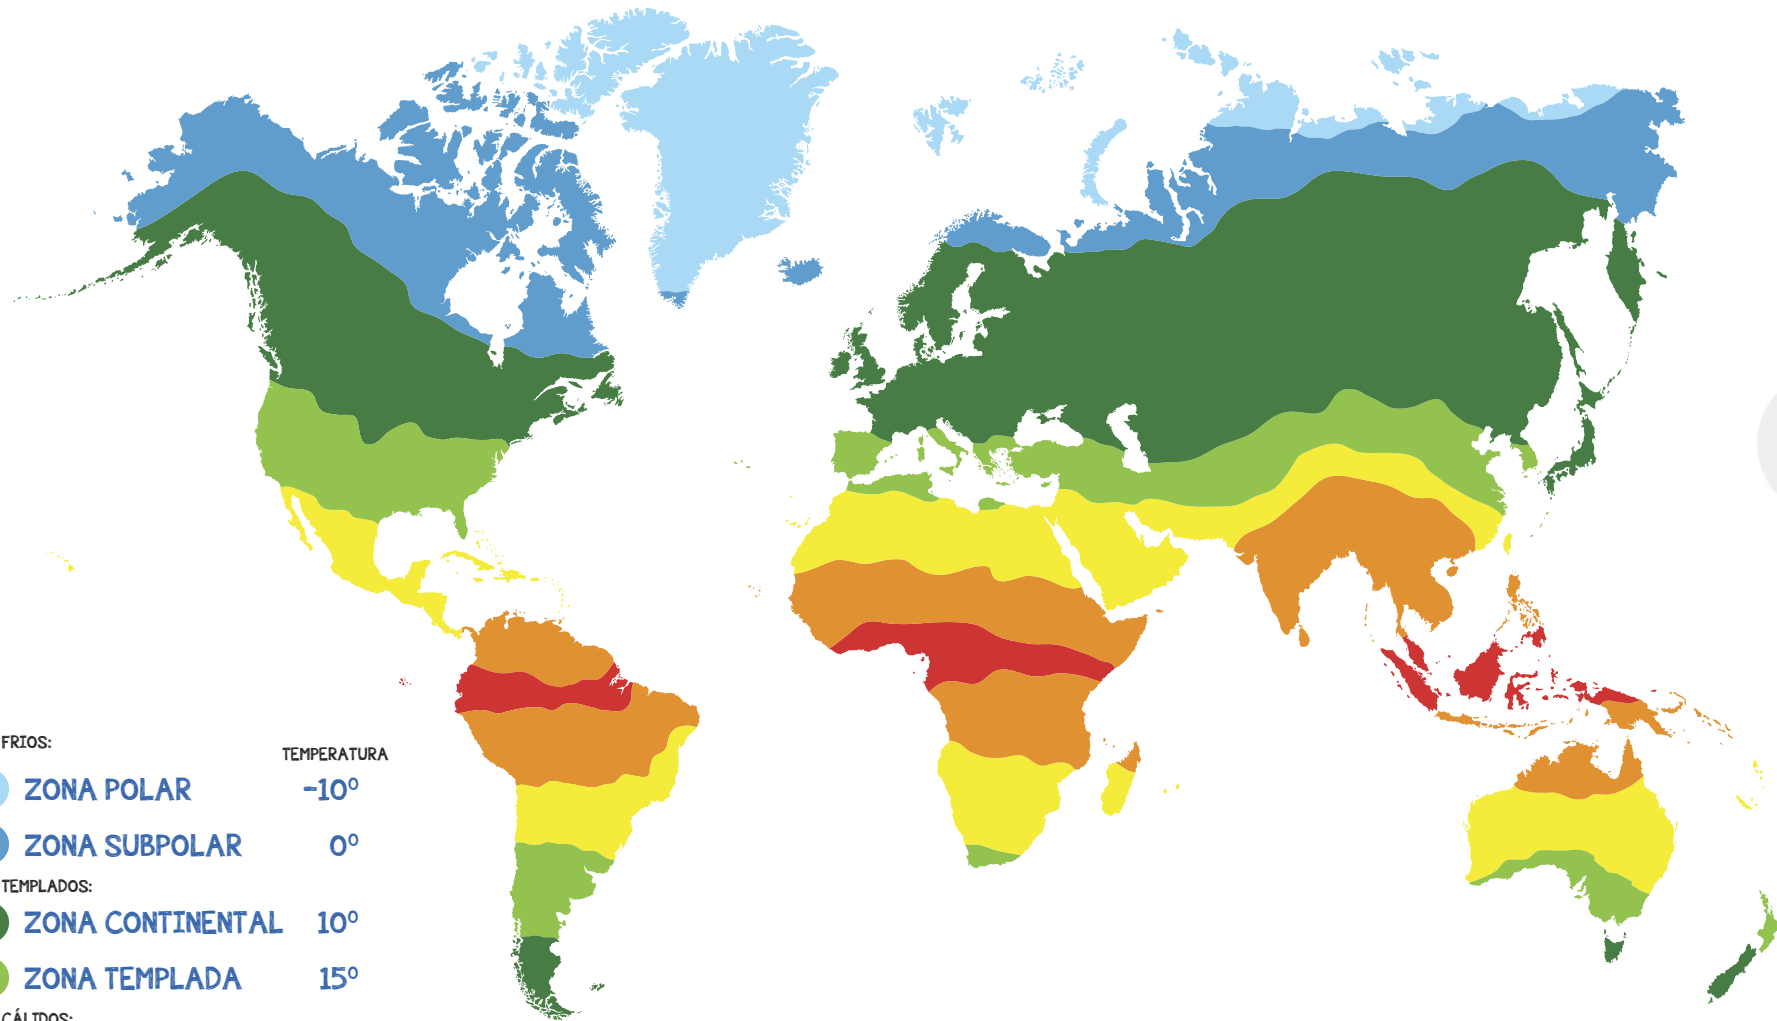

Lugar

Estación

Tallas

XS-S
(de 6 a 16 años)

M-L
(+16 años)

CONSULTA NUESTRO CATÁLOGO
Calcula un presupuesto

ZONAS CLIMÁTICAS DEL MUNDO

| CLIMAS FRIOS: | | TEMPERATURA |
|---|------------------|-------------|
|  | ZONA POLAR | -10° |
|  | ZONA SUBPOLAR | 0° |
| CLIMAS TEMPLADOS: | | |
|  | ZONA CONTINENTAL | 10° |
|  | ZONA TEMPLADA | 15° |
| CLIMAS CÁLIDOS: | | |
|  | ZONA SUBTROPICAL | 20° |
|  | ZONA TROPICAL | 25° |
|  | ZONA ECUATORIAL | 30° |