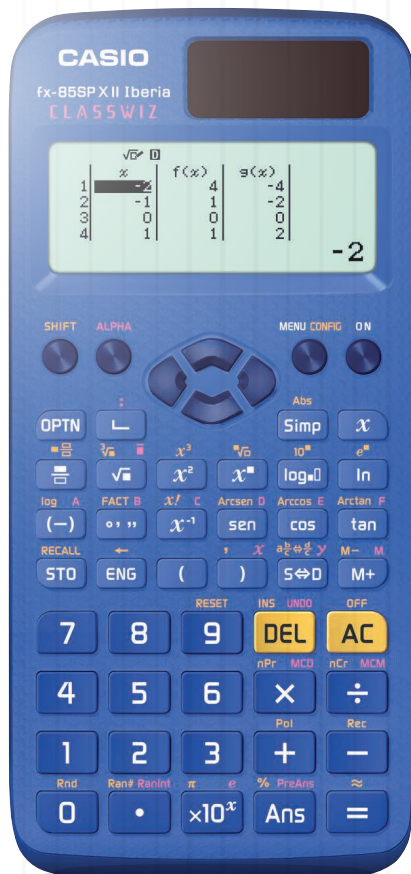

CASIO®

CLASSWIZ

CALCULADORA CIENTÍFICA

fx-85SPX II

PANTALLA

La "Pantalla natural de libro de texto" de alta resolución permite ingresar y mostrar fracciones, raíces cuadradas y otras operaciones exactamente como aparecen en los libros de texto.

La alta resolución permite tener un menú de iconos, mensajes sin abreviar y visualizar de 4 a 6 líneas

IDIOMAS

Castellano, Catalán, Euskera y Portugués

ESPECIFICACIONES GENERALES

- 293 funciones
- Pantalla: "Pantalla natural de libro de texto"
LCD de alta resolución 63 x 192 píxeles, 10 + 2 dígitos
Visualización multilínea (de 4 a 6 líneas)
- Suministro de energía Solar
- Con carcasa rígida
- Dimensiones (H x W x L): 13,8 x 77,0 x 165,5 mm
- Peso: 100g
- EAN-Code: 4549526603334

NOVEDADES

- ▶ Tecla de simplificación de fracciones
- ▶ Memoria PreAns
- ▶ Tecla de cálculo del resto de la división entera
- ▶ Función de tabla de valores para 1 o 2 funciones